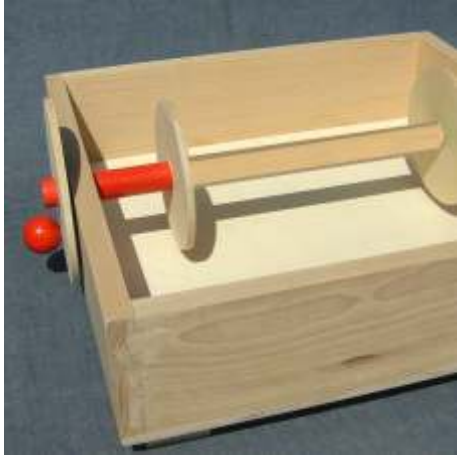

CE

Kinderpyramide

54 cm x 54 cm x 170 cm

Nicht für Kinder unter 3 Jahren!

Made in Germany !

www.holzgestaltung.de

Design: Prof. Gerd Kaden 2007

CE

Kinderpyramide

Nicht für Kinder unter 3 Jahren!

Made in Germany !

www.holzgestaltung.de Design: Prof. Gerd Kaden 2007