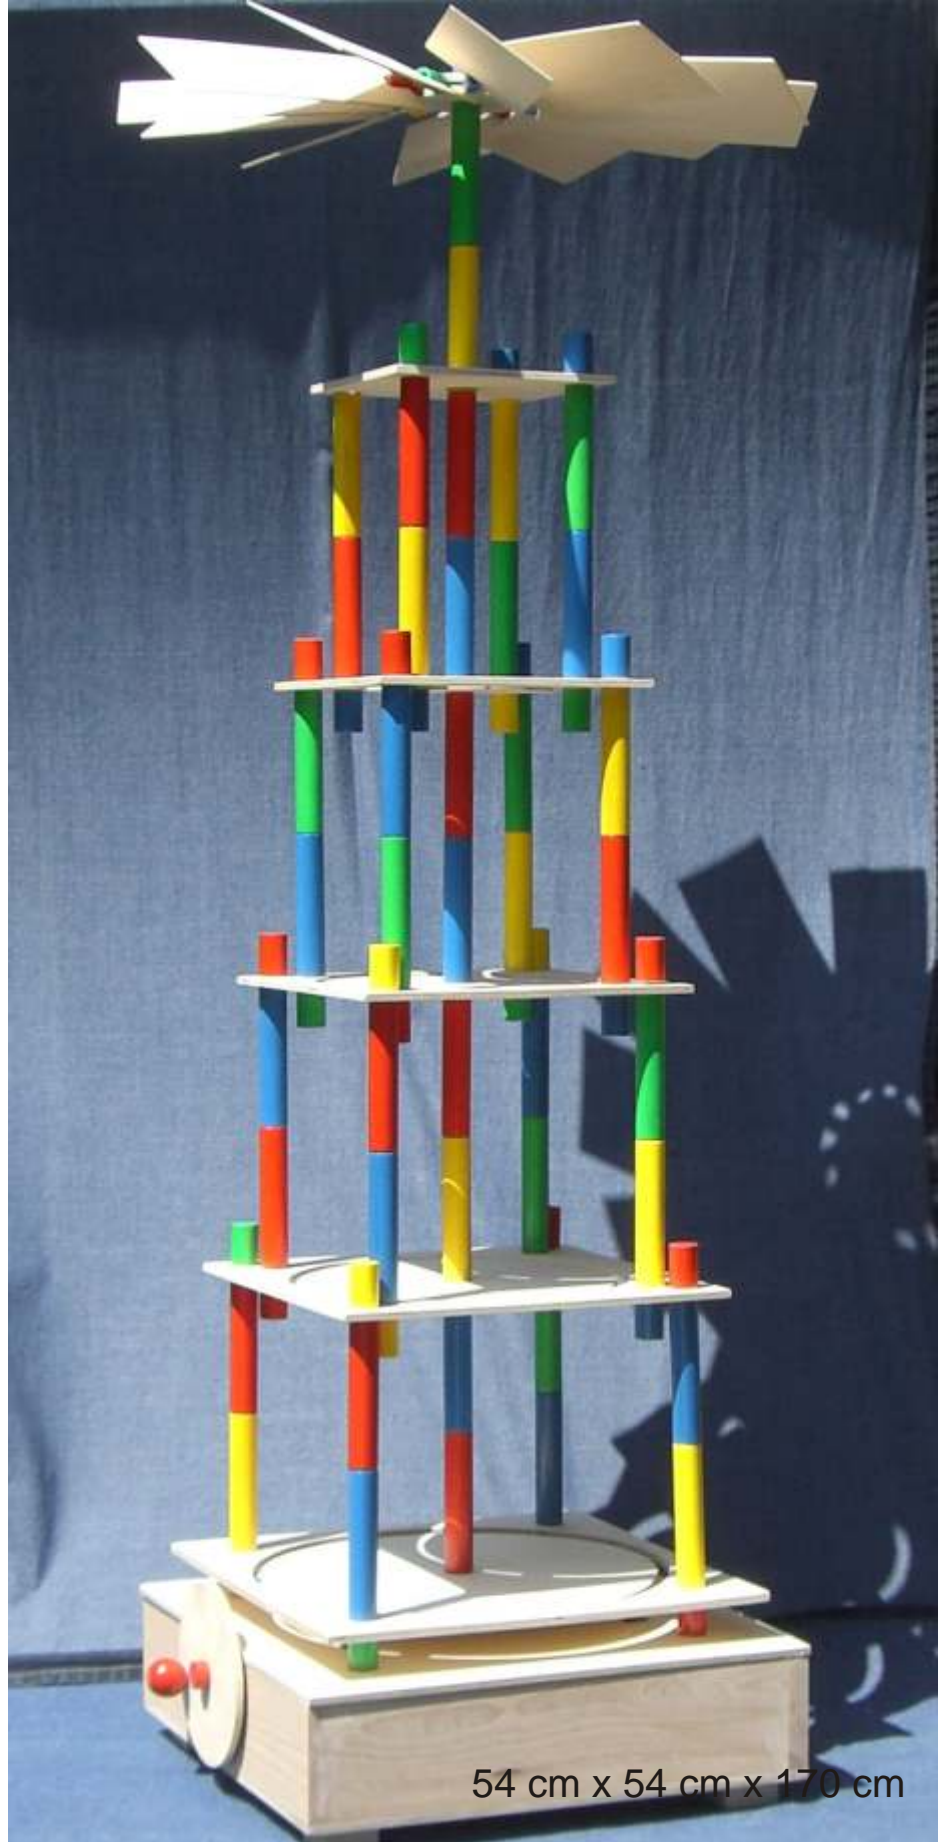

CE

Kinderpyramide

54 cm x 54 cm x 170 cm

Nicht für Kinder unter 3 Jahren!

Made in Germany !

www.holzgestaltung.de

Design: Prof. Gerd Kaden 2007

CE

Kinderpyramide

Nicht für Kinder unter 3 Jahren!

Made in Germany !

www.holzgestaltung.de Design: Prof. Gerd Kaden 2007