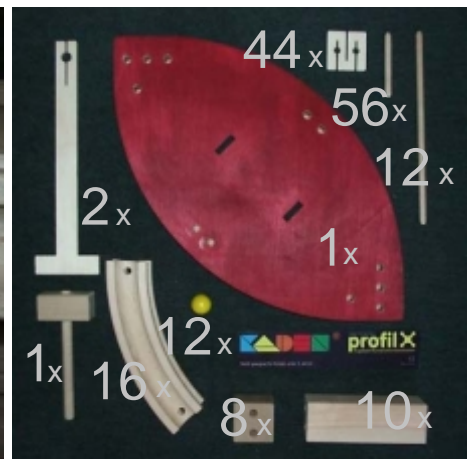

AUSZEICHNUNG
TRADITION
&
FORM

Design: Prof. Gerd Kaden

2003

Nicht für Kinder unter 3 Jahren!

Profil X

Kugelbahnkonstruktionsbaukasten

60 cm x 32 cm x 32 cm

170 Teile

Das kongeniale Kugelbahnringelement mit dem X - Profil und den Kreuzlöchern für die Montage, besteht aus dem Achtel eines Kreises und hat allseitige Bahnen. 170 Bauteile erlauben das Konstruieren von Kugelbahnvarianten in alle 4 Richtungen. Klammerquadrate und Rundstäbe verbinden die Bahn, ein Hammer hilft dabei.