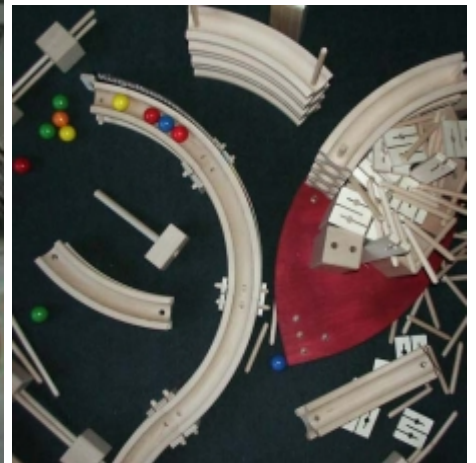

AUSZEICHNUNG
TRADITION
&
FORM

Design: Prof. Gerd Kaden

2003

Nicht für Kinder unter 3 Jahren!

Profil X

Kugelbahnkonstruktionsbaukasten

60 cm x 32 cm x 32 cm

170 Teile

Das kongeniale Kugelbahnringelement mit dem X - Profil und den Kreuzlöchern für die Montage, besteht aus dem Achtel eines Kreises und hat allseitige Bahnen. 170 Bauteile erlauben das Konstruieren von Kugelbahnvarianten in alle 4 Richtungen. Klammerquadrate und Rundstäbe verbinden die Bahn, ein Hammer hilft dabei.