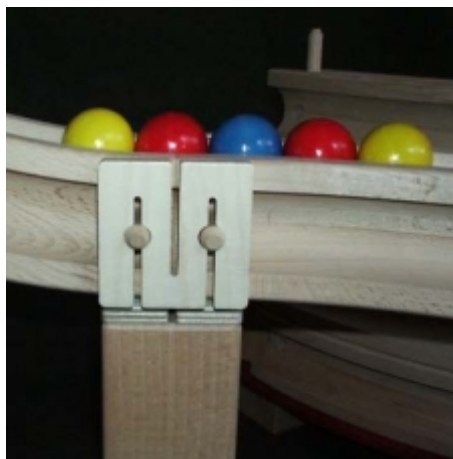

AUSZEICHNUNG
TRADITION
&
FORM

Design: Prof. Gerd Kaden

2003

Nicht für Kinder unter 3 Jahren!

Profil X

Kugelbahnkonstruktionsbaukasten

60 cm x 32 cm x 32 cm

170 Teile

Das kongeniale Kugelbahnringelement mit dem X - Profil und den Kreuzlöchern für die Montage, besteht aus dem Achtel eines Kreises und hat allseitige Bahnen. 170 Bauteile erlauben das Konstruieren von Kugelbahnvarianten in alle 4 Richtungen. Klammerquadrate und Rundstäbe verbinden die Bahn, ein Hammer hilft dabei.