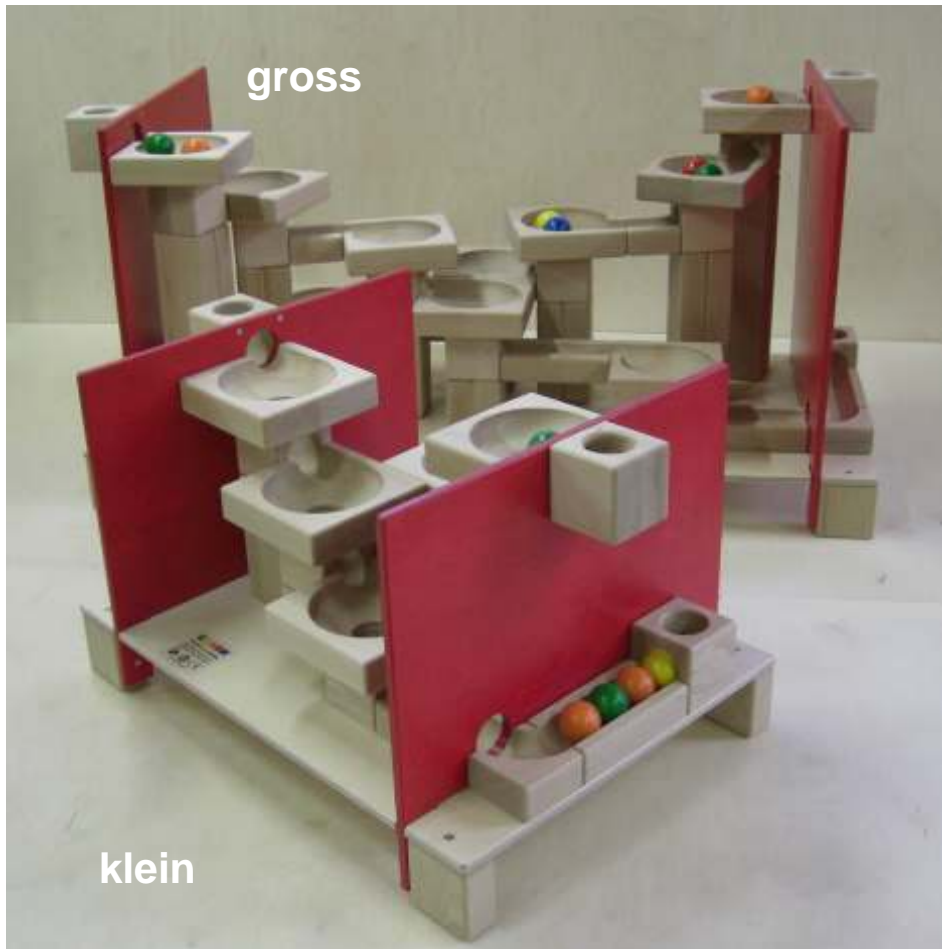

Mäander KP-09

Schwünge KP-10

Serpentinen KP-11

Kugeltreppe KP-12

gross KUGELBAHNPARCOURS

Design: Prof. Gerd Kaden

Grundelement B 72 cm x L 172 cm x H 86 cm

Berg und Tal KP-14

Design: Prof. Gerd Kaden

Grundelement B 72 cm x L 100 cm x H 60 cm

Design: Prof. Gerd Kaden Grundelement B 72 cm x L 172 cm x H 86 cm

KUGELBAHNPARCOURS

Kugelbahnmuseum
in Seoul
Südkorea

KADEN & KADEN Schützenhausweg 3 09544 Neuhausen 037361 45628
www.holzgestaltung.de