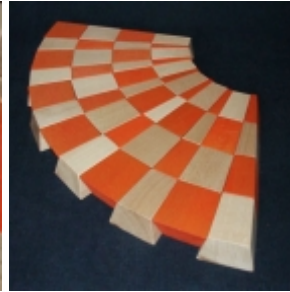

Art.- Nr.: 139

“Die schräge Kiste” ein Kreativbaukasten

48 Trapezbausteine

Design: Prof. Gerd Kaden 2003

Nicht für Kinder unter 3 Jahren!