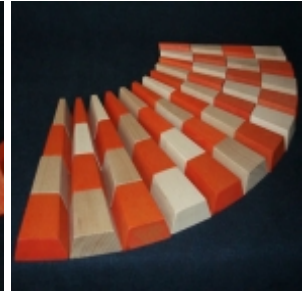

Art.- Nr.: 139

“Die schräge Kiste” ein Kreativbaukasten

48 Trapezbausteine

Design: Prof. Gerd Kaden 2003

Nicht für Kinder unter 3 Jahren!