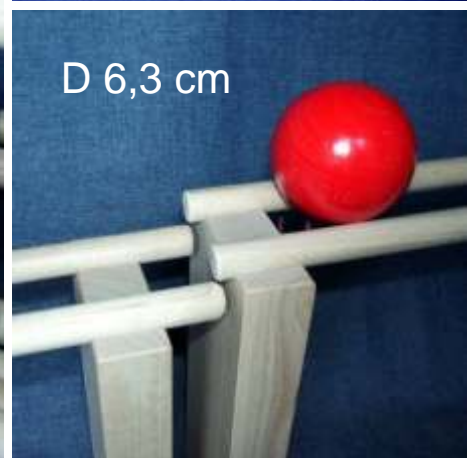

Design: Prof. Gerd Kaden 2005

Nicht für Kinder unter 3 Jahren!

Stabkugelbahn

Die Stabkugelbahn ist ein einfaches Kugelbahnsystem aus Rundstäben und Unterbauelementen. Die Kugeln rollen auf einer leichten schiefen Ebene. Schon beim Aufbau ist die Geschicklichkeit gefordert. Bis zu 5 m lange Bahnen lassen sich erstellen. Auch große Kurven kann man legen. Die Kugeln rattern hörbar wie auf losen Schienen durch den Spielbereich.